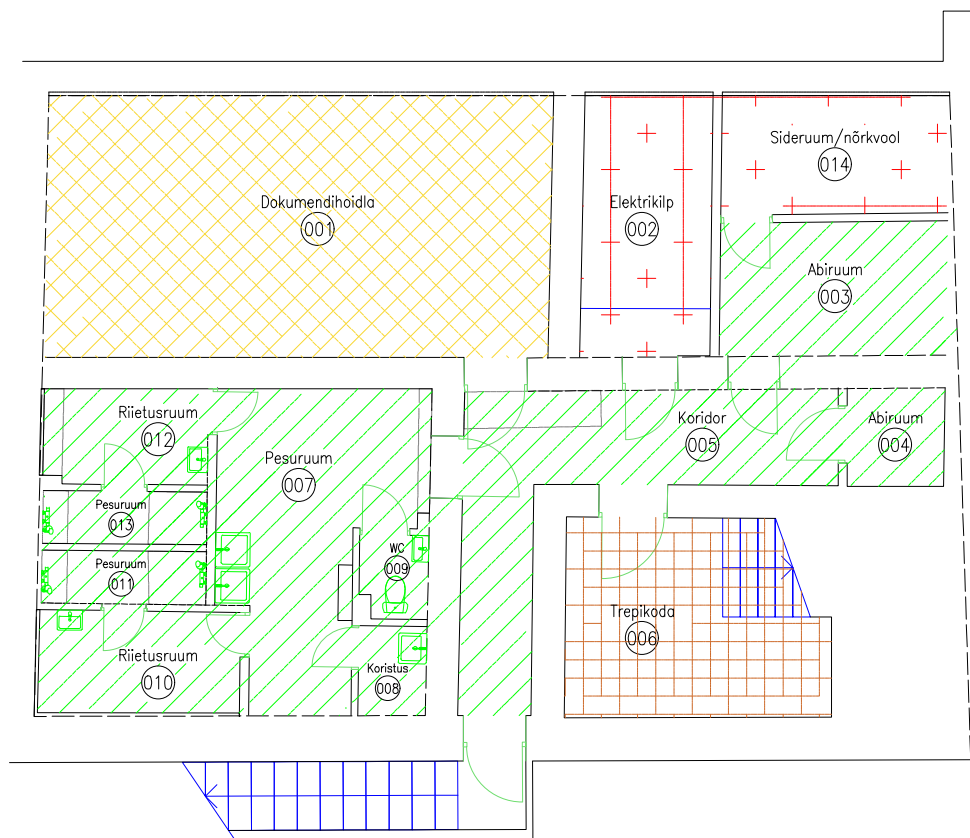

Lisa1. Pärnu riigimaja 0 korruse plaan

Akadeemia tn 2

00 korrus

Legend

- Rahandusministeerium
- Ühiskasutuses hoone pind
- Ühiskasutuses muu pind (hoone) (TI; SKA; TA)
- Tehnopind
- Vertikaalsete ühendusteede pind